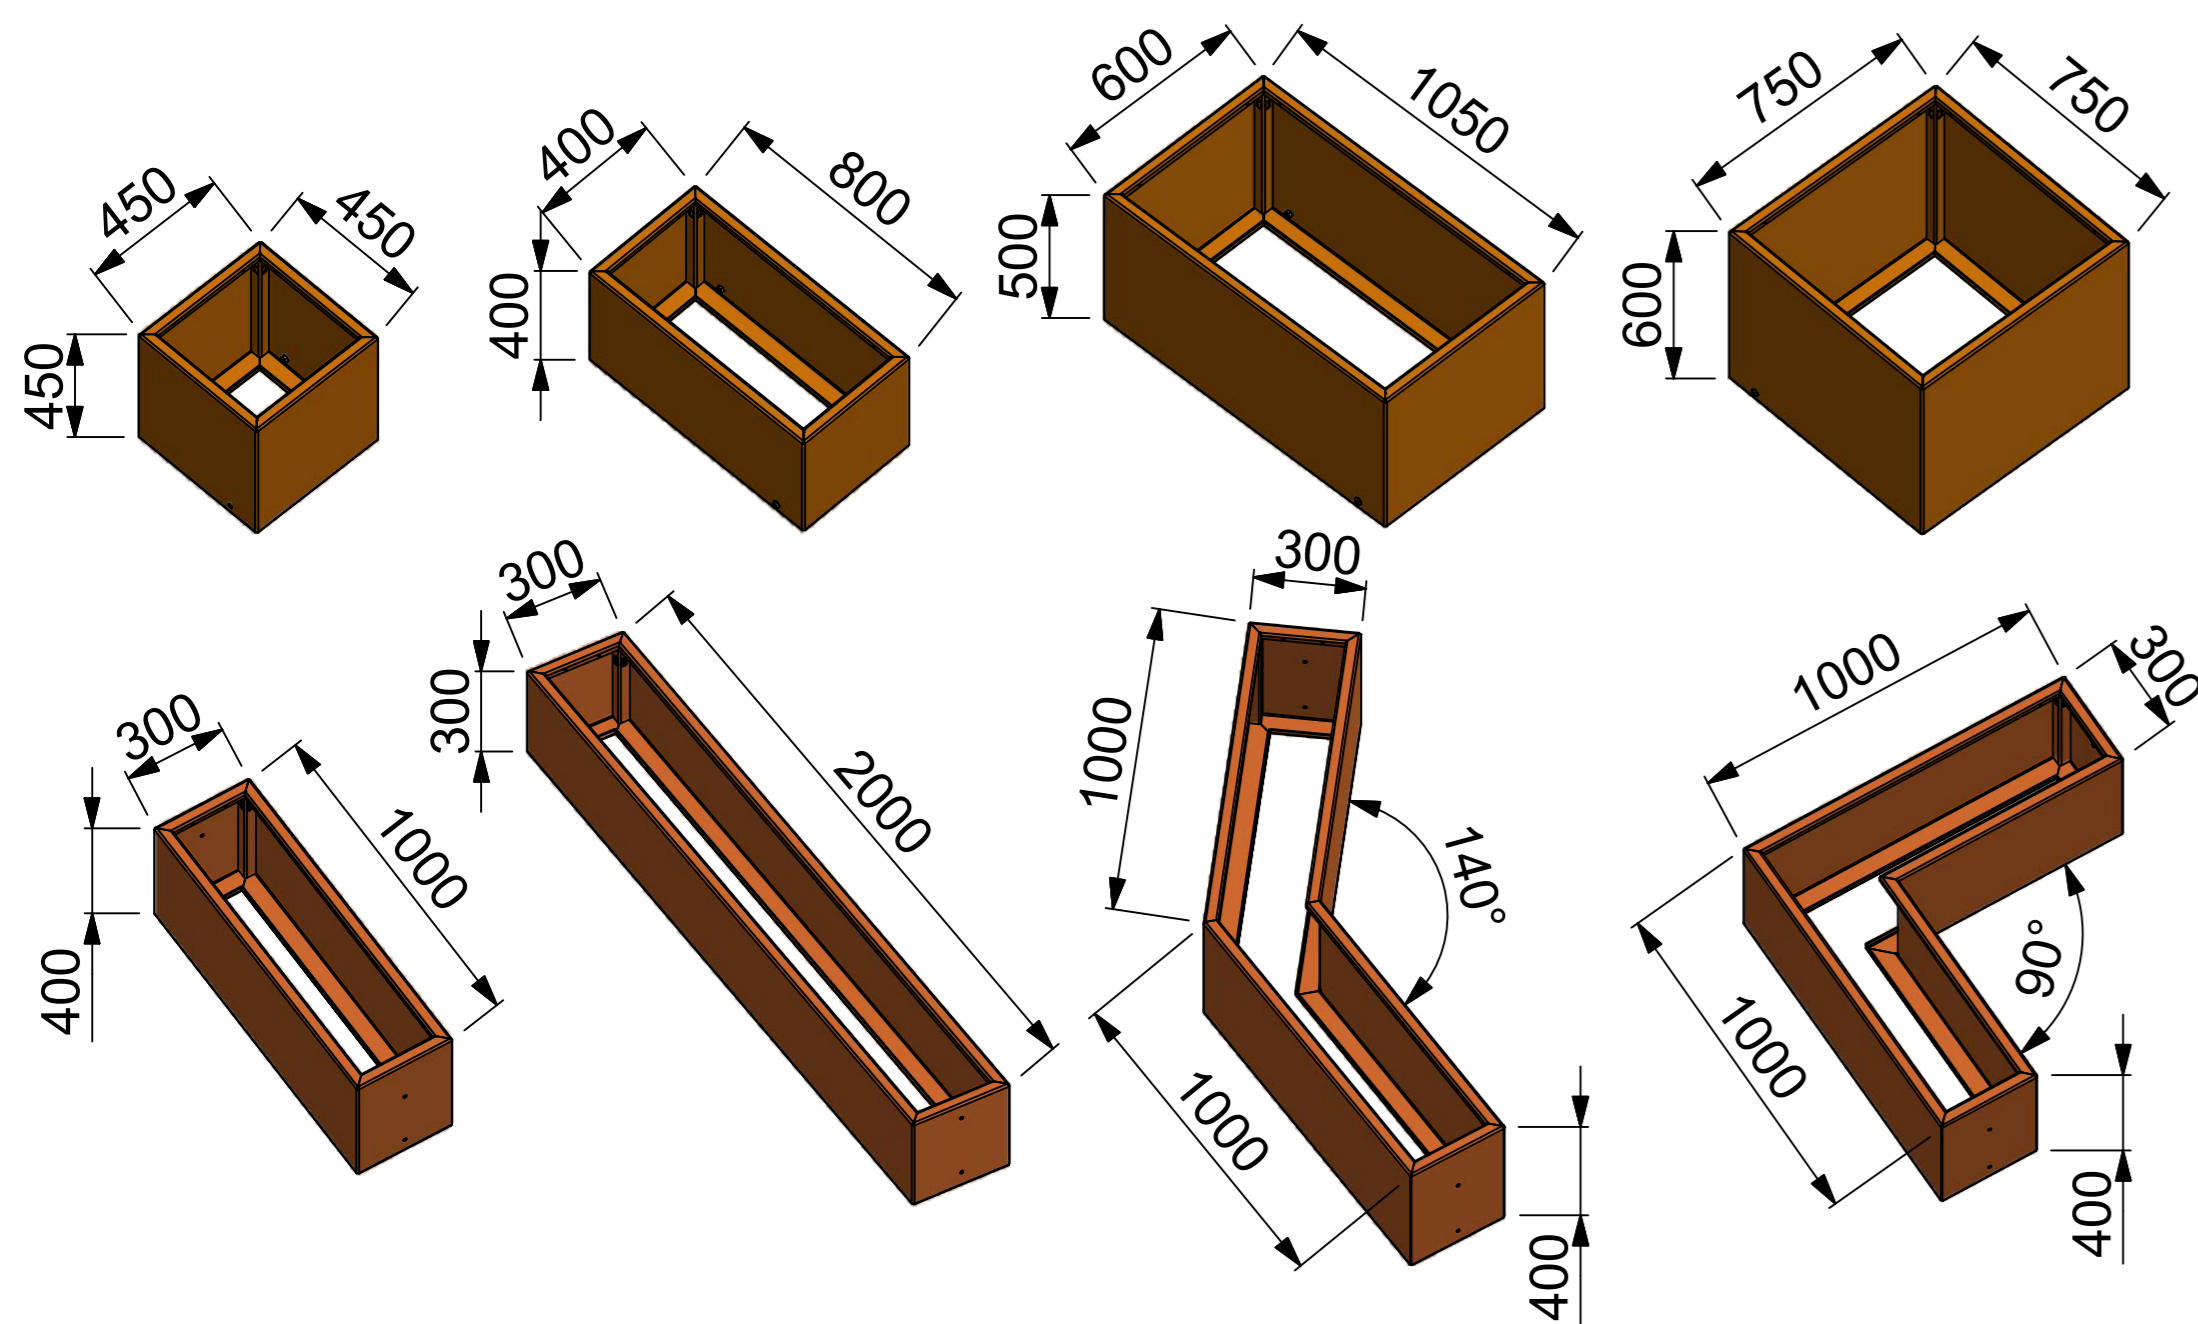

Lieferbar in 5 verschiedenen Materialien und 10 verschiedenen Farben
Stahl blank - verzinkter Stahl - CorTen - Verzinkt+ farbig beschichtet - Edelstahl

Pflanztrog Puristisch - Gesamt-Übersicht

Lieferbar in 5 verschiedenen Materialien und 10 verschiedenen Farben
Stahl blank - verzinkter Stahl - CorTen - Verzinkt+ farbig beschichtet - Edelstahl

Hochbeet Kubisch - Gesamt-Übersicht

Hochbeet Puristisch - Gesamt-Übersicht

Kleine Pflanztrog Puristisch - Gesamt-Übersicht

Lieferbar in 5 verschiedenen Materialien und 10 verschiedenen Farben
Stahl blank - verzinkter Stahl - CorTen - Verzinkt+ farbig beschichtet - Edelstahl

Kleine Hochbeet Puristisch - Gesamt-Übersicht

Kleine Pflanztrog Kubisch-Rund - Gesamt-Übersicht

Lieferbar in 5 verschiedenen Materialien und 10 verschiedenen Farben
Stahl blank - verzinkter Stahl - CorTen - Verzinkt+ farbig beschichtet - Edelstahl

Kleine Hochbeet Kubisch-Rund - Gesamt-Übersicht