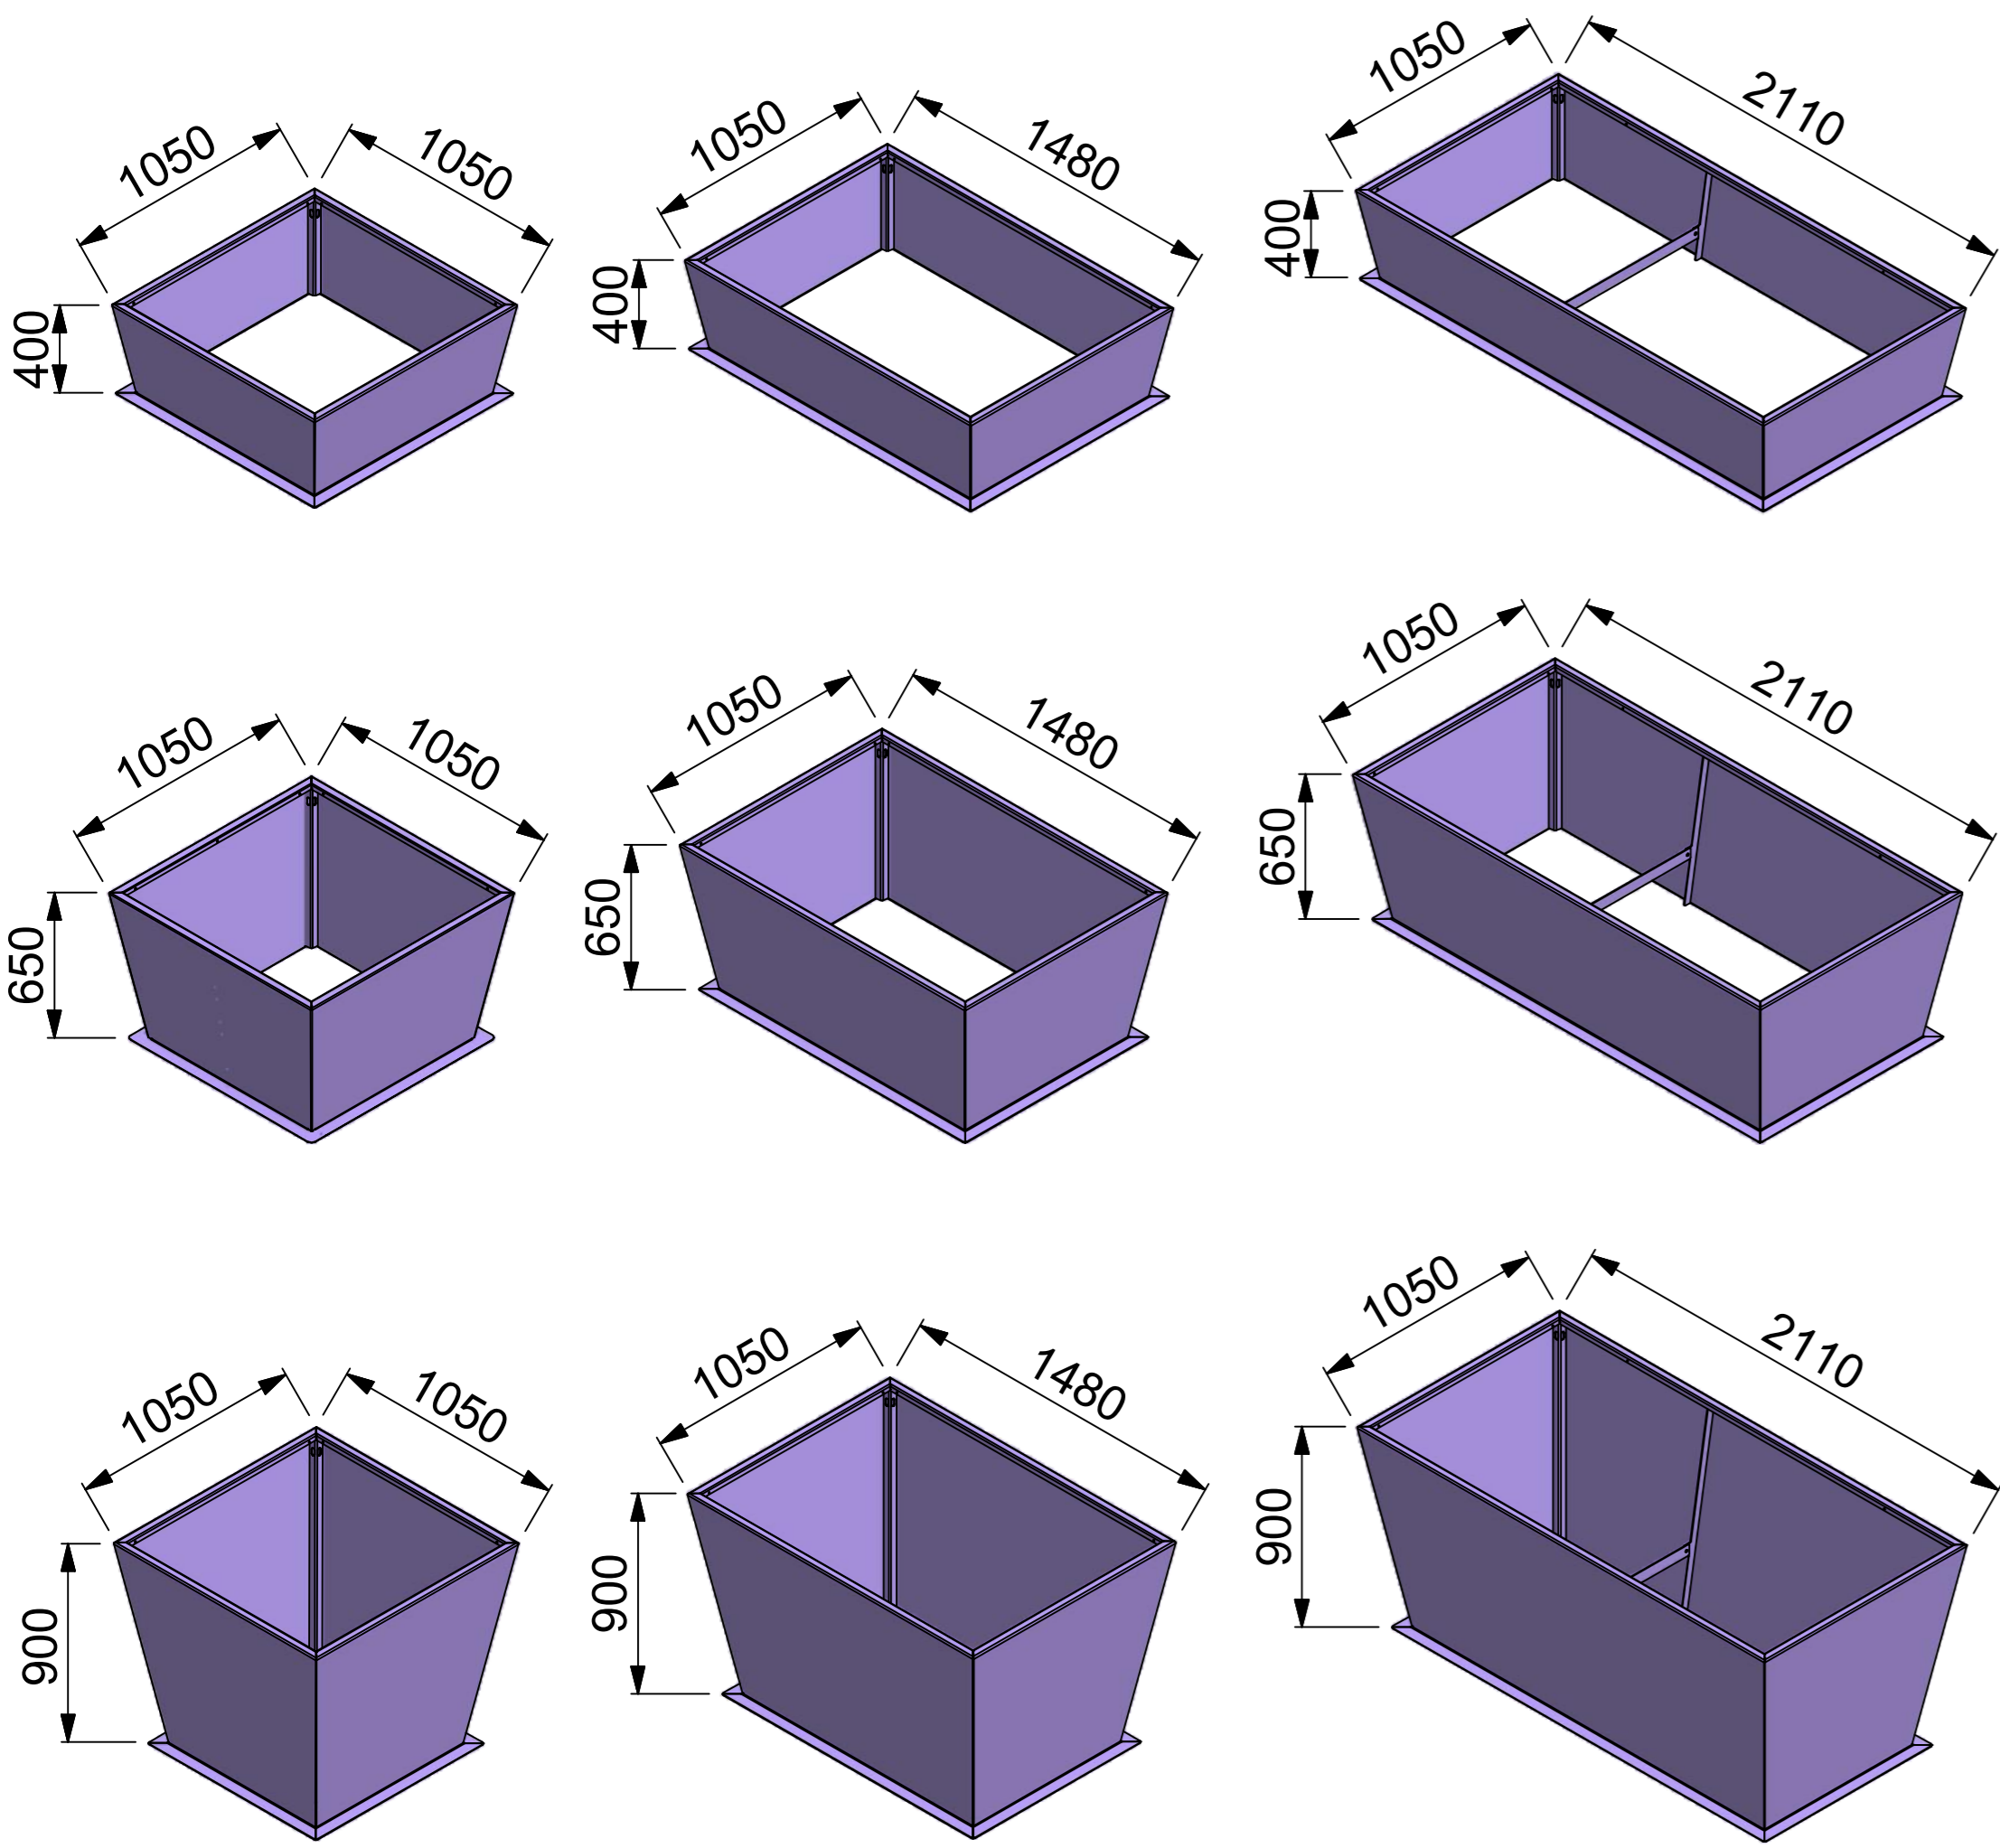

Hochbeet Ergo - Gesamt-Übersicht

Lieferbar in 5 verschiedenen Materialien und 10 verschiedenen Farben
Stahl blank - verzinkter Stahl - CorTen - Verzinkt+ farbig beschichtet - Edelstahl

Pflanztrog Kubisch - Gesamt-Übersicht

Lieferbar in 5 verschiedenen Materialien und 10 verschiedenen Farben
Stahl blank - verzinkter Stahl - CorTen - Verzinkt+ farbig beschichtet - Edelstahl

Pflanztrog Puristisch - Gesamt-Übersicht

Lieferbar in 5 verschiedenen Materialien und 10 verschiedenen Farben
Stahl blank - verzinkter Stahl - CorTen - Verzinkt+ farbig beschichtet - Edelstahl

Hochbeet Kubisch - Gesamt-Übersicht

Hochbeet Puristisch - Gesamt-Übersicht

Kleine Pflanztrog Puristisch - Gesamt-Übersicht

Lieferbar in 5 verschiedenen Materialien und 10 verschiedenen Farben
Stahl blank - verzinkter Stahl - CorTen - Verzinkt+ farbig beschichtet - Edelstahl

Kleine Hochbeet Puristisch - Gesamt-Übersicht

Kleine Pflanztrog Kubisch-Rund - Gesamt-Übersicht

Lieferbar in 5 verschiedenen Materialien und 10 verschiedenen Farben
Stahl blank - verzinkter Stahl - CorTen - Verzinkt+ farbig beschichtet - Edelstahl