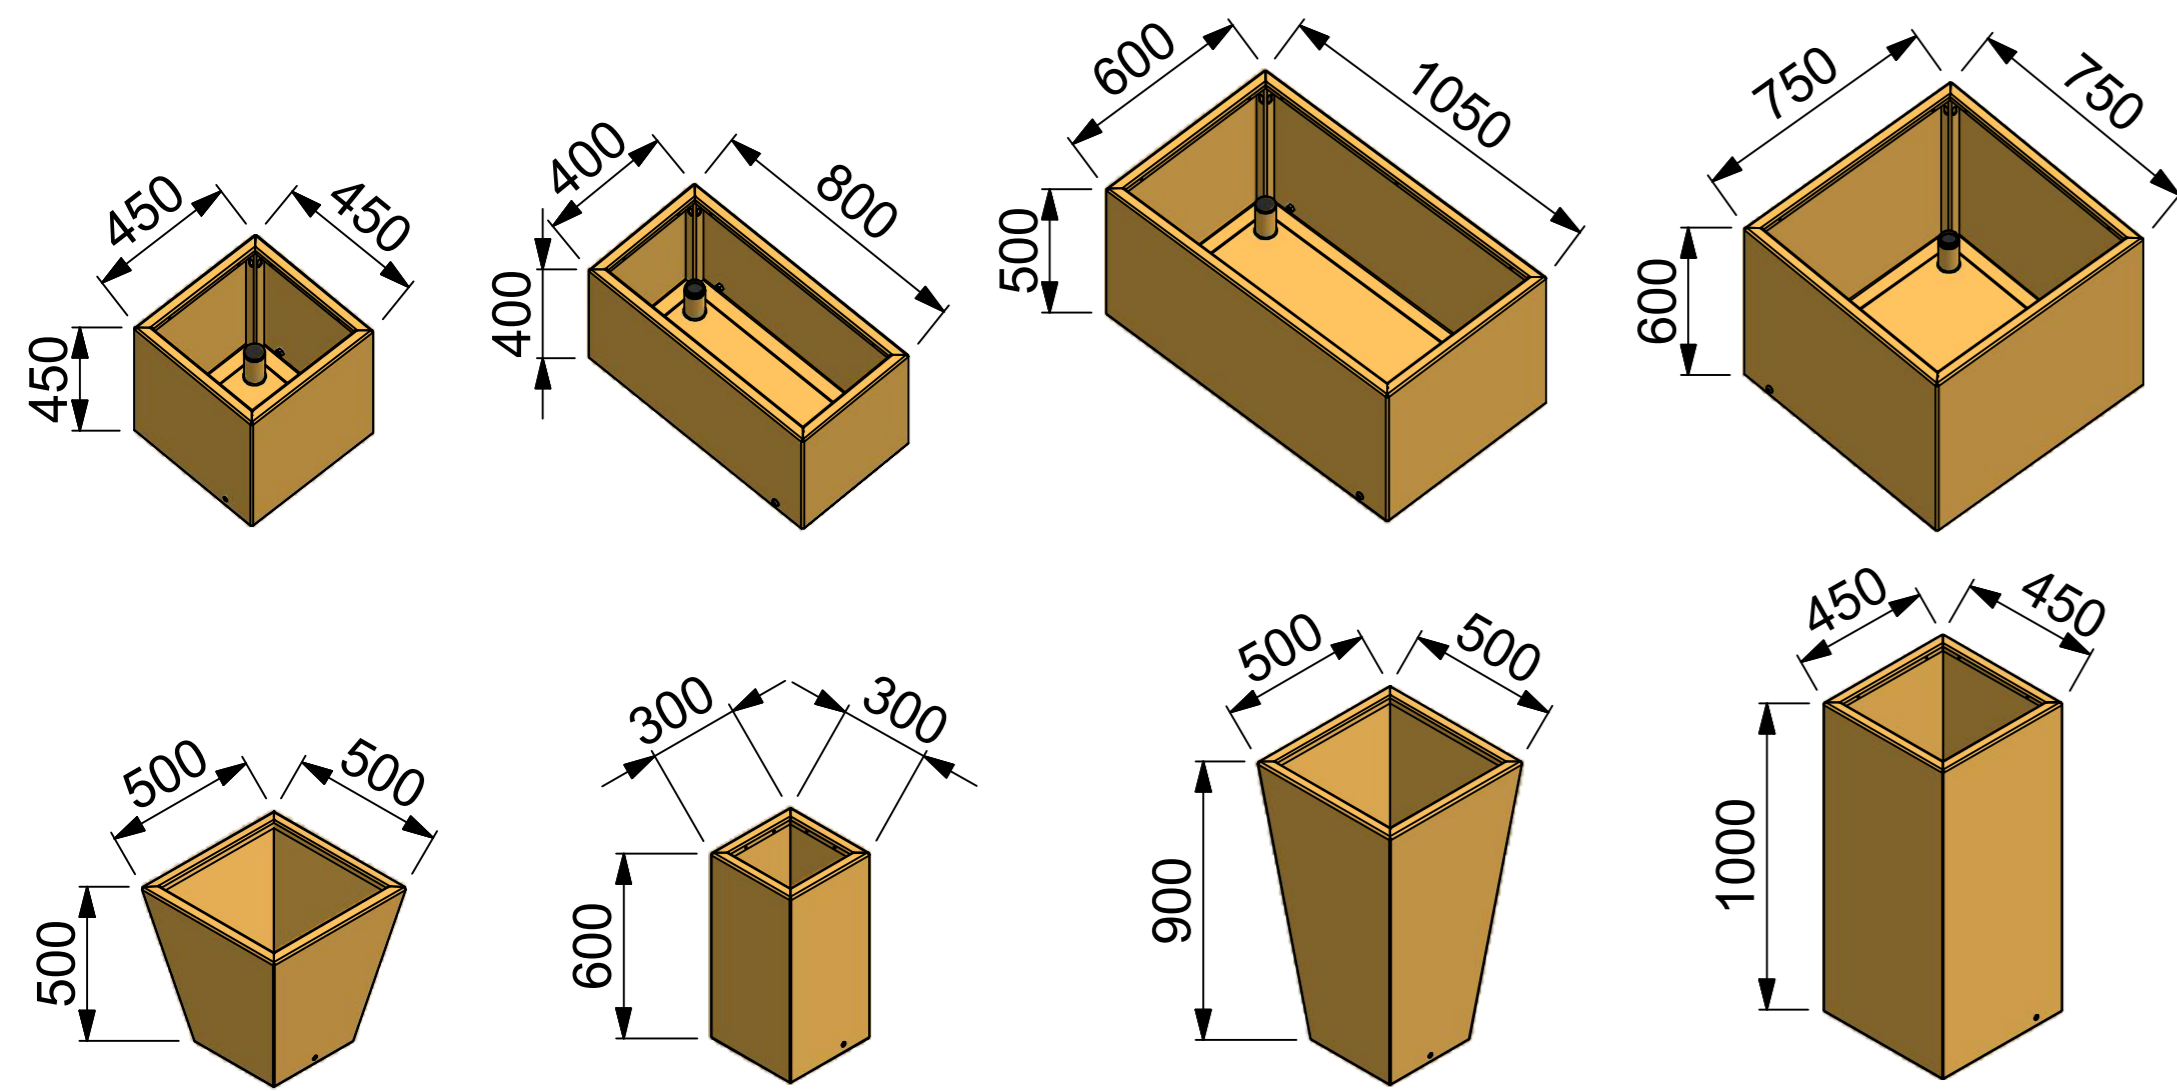

Lieferbar in 5 verschiedenen Materialien und 10 verschiedenen Farben
Stahl blank - verzinkter Stahl - CorTen - Verzinkt+ farbig beschichtet - Edelstahl

Pflanztrog Puristisch - Gesamt-Übersicht

Lieferbar in 5 verschiedenen Materialien und 10 verschiedenen Farben
Stahl blank - verzinkter Stahl - CorTen - Verzinkt+ farbig beschichtet - Edelstahl

Hochbeet Kubisch - Gesamt-Übersicht

Hochbeet Puristisch - Gesamt-Übersicht

Kleine Pflanztrog Puristisch - Gesamt-Übersicht

Lieferbar in 5 verschiedenen Materialien und 10 verschiedenen Farben
Stahl blank - verzinkter Stahl - CorTen - Verzinkt+ farbig beschichtet - Edelstahl

Kleine Hochbeet Puristisch - Gesamt-Übersicht

Kleine Pflanztrog Kubisch-Rund - Gesamt-Übersicht

Lieferbar in 5 verschiedenen Materialien und 10 verschiedenen Farben
Stahl blank - verzinkter Stahl - CorTen - Verzinkt+ farbig beschichtet - Edelstahl

Kleine Hochbeet Kubisch-Rund - Gesamt-Übersicht