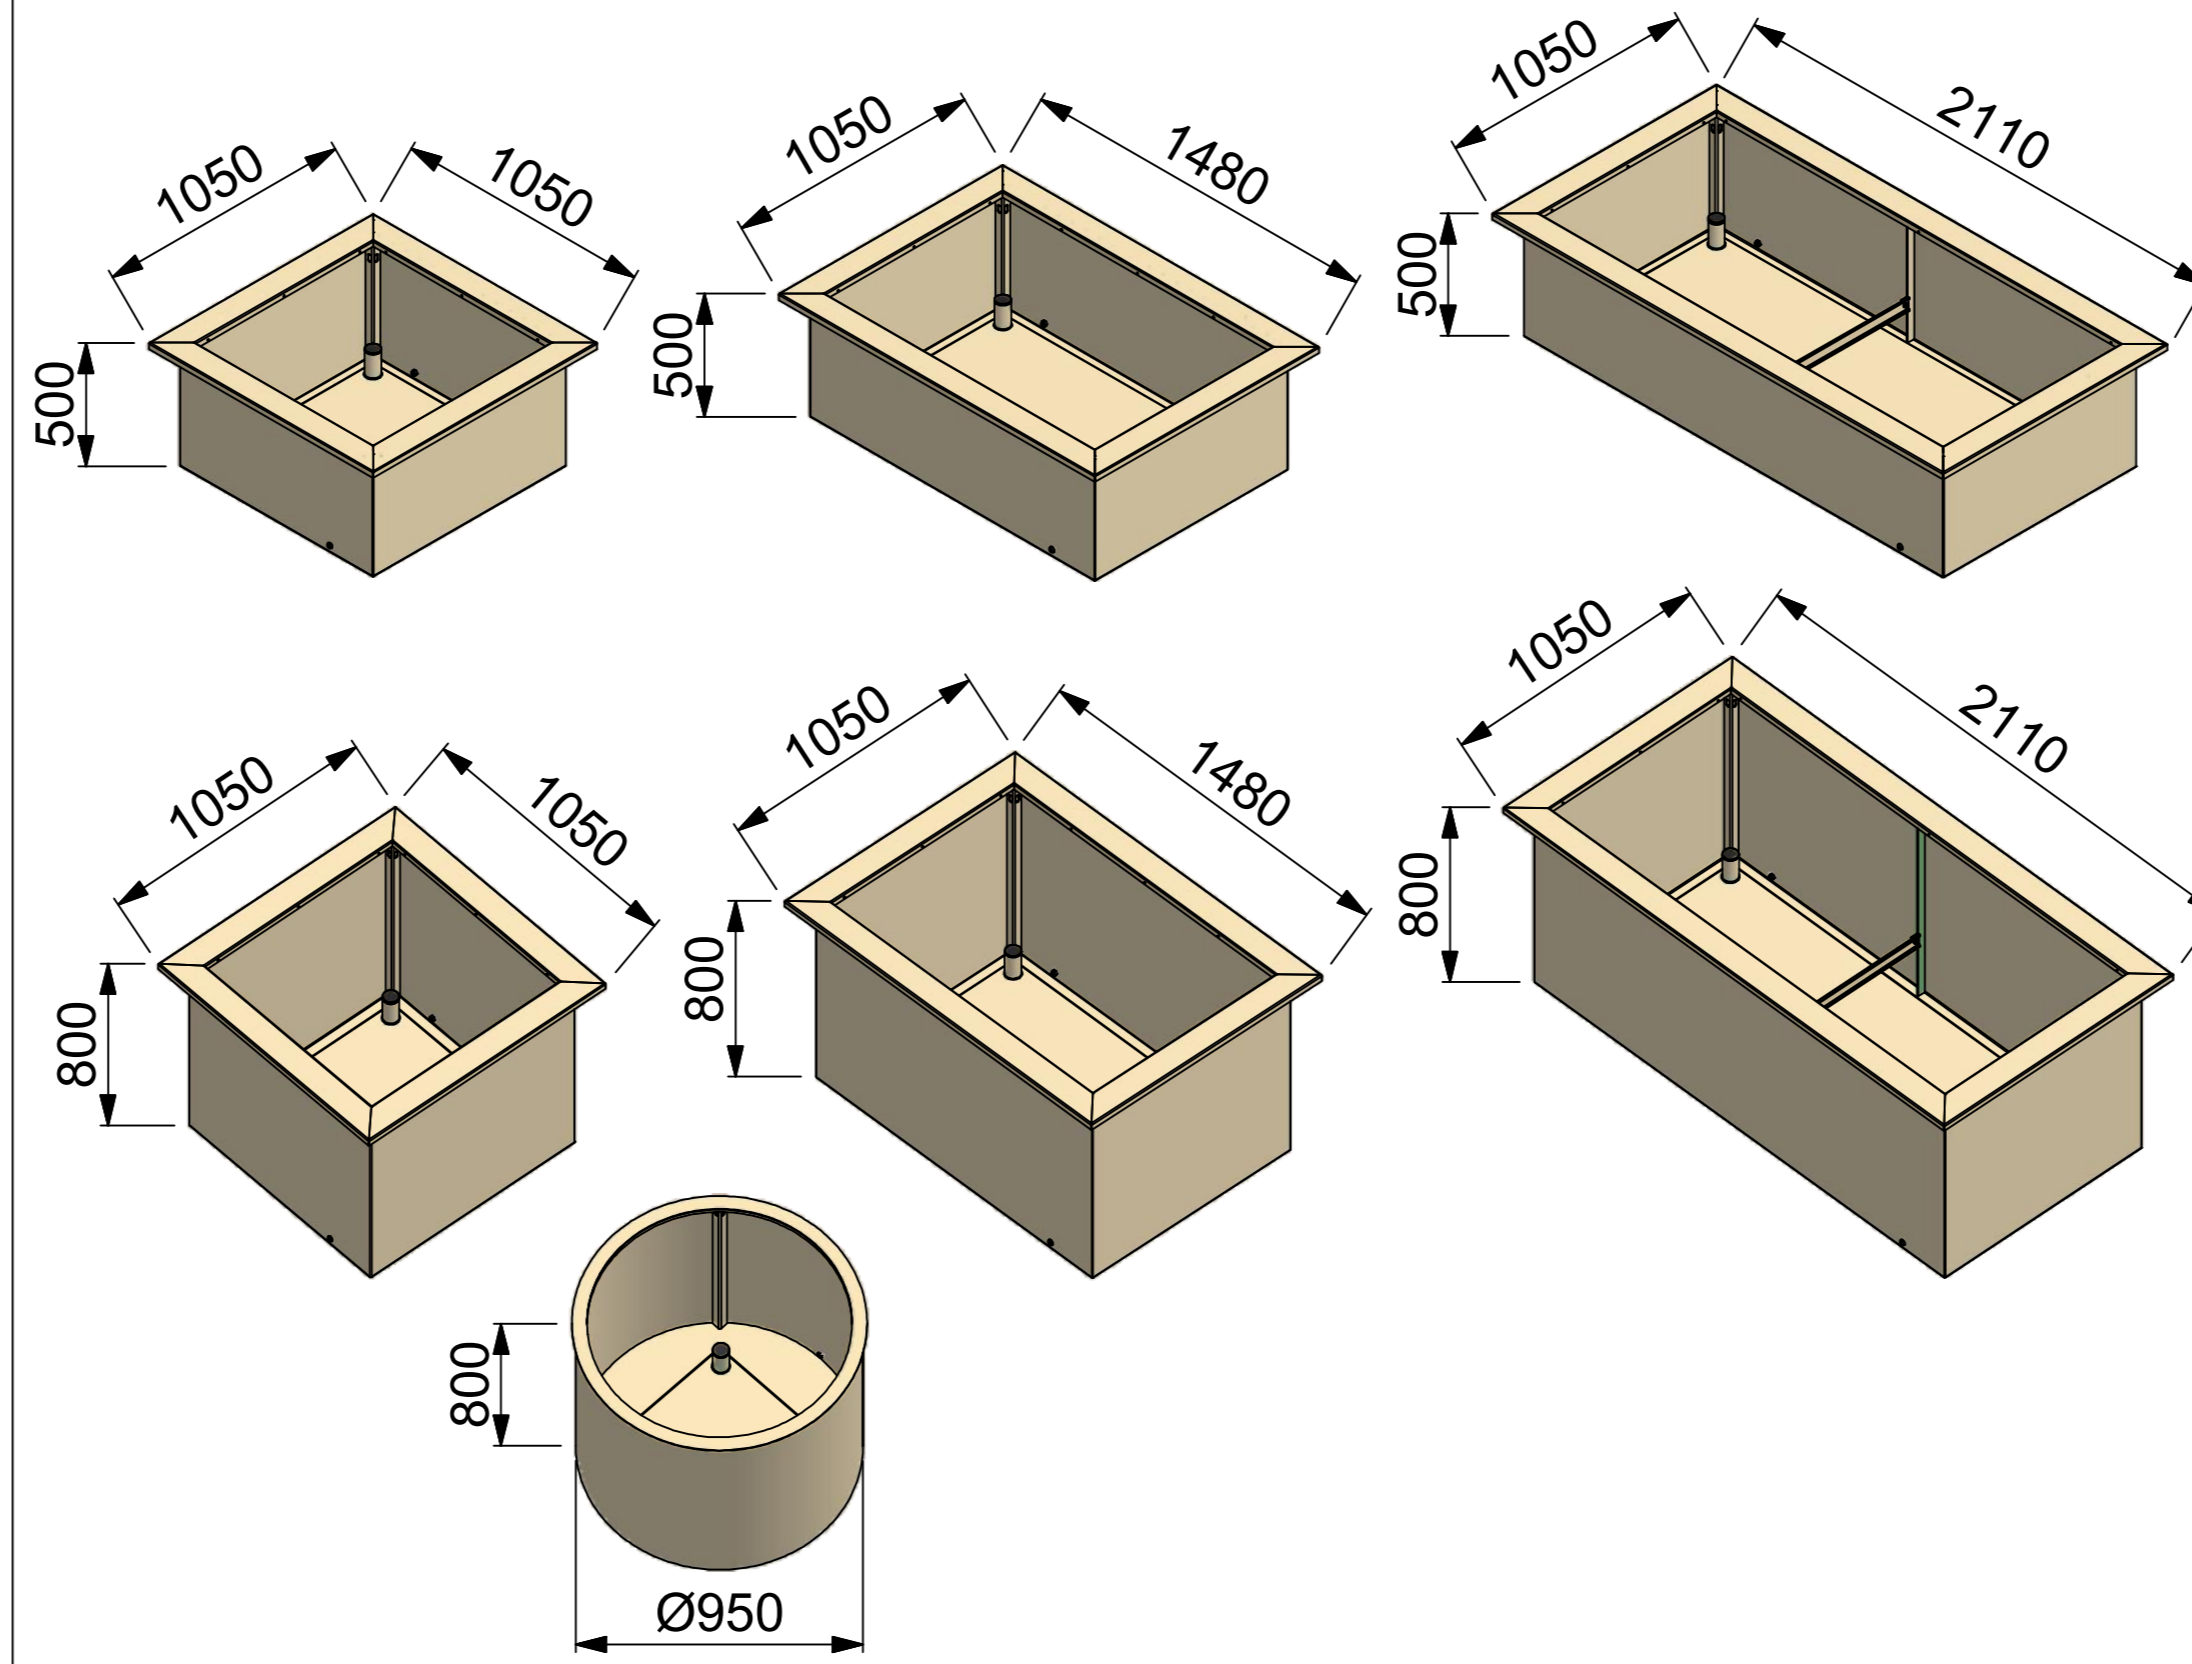

Hochbeet Ergo - Gesamt-Übersicht

Lieferbar in 5 verschiedenen Materialien und 10 verschiedenen Farben
Stahl blank - verzinkter Stahl - CorTen - Verzinkt+ farbig beschichtet - Edelstahl

Pflanztrog Kubisch - Gesamt-Übersicht

Lieferbar in 5 verschiedenen Materialien und 10 verschiedenen Farben
Stahl blank - verzinkter Stahl - CorTen - Verzinkt+ farbig beschichtet - Edelstahl

Pflanztrog Puristisch - Gesamt-Übersicht

Lieferbar in 5 verschiedenen Materialien und 10 verschiedenen Farben
Stahl blank - verzinkter Stahl - CorTen - Verzinkt+ farbig beschichtet - Edelstahl

Hochbeet Kubisch - Gesamt-Übersicht

Hochbeet Puristisch - Gesamt-Übersicht

Kleine Pflanztrog Puristisch - Gesamt-Übersicht

Lieferbar in 5 verschiedenen Materialien und 10 verschiedenen Farben
Stahl blank - verzinkter Stahl - CorTen - Verzinkt+ farbig beschichtet - Edelstahl

Kleine Hochbeet Puristisch - Gesamt-Übersicht

Kleine Pflanztrog Kubisch-Rund - Gesamt-Übersicht

Lieferbar in 5 verschiedenen Materialien und 10 verschiedenen Farben
Stahl blank - verzinkter Stahl - CorTen - Verzinkt+ farbig beschichtet - Edelstahl