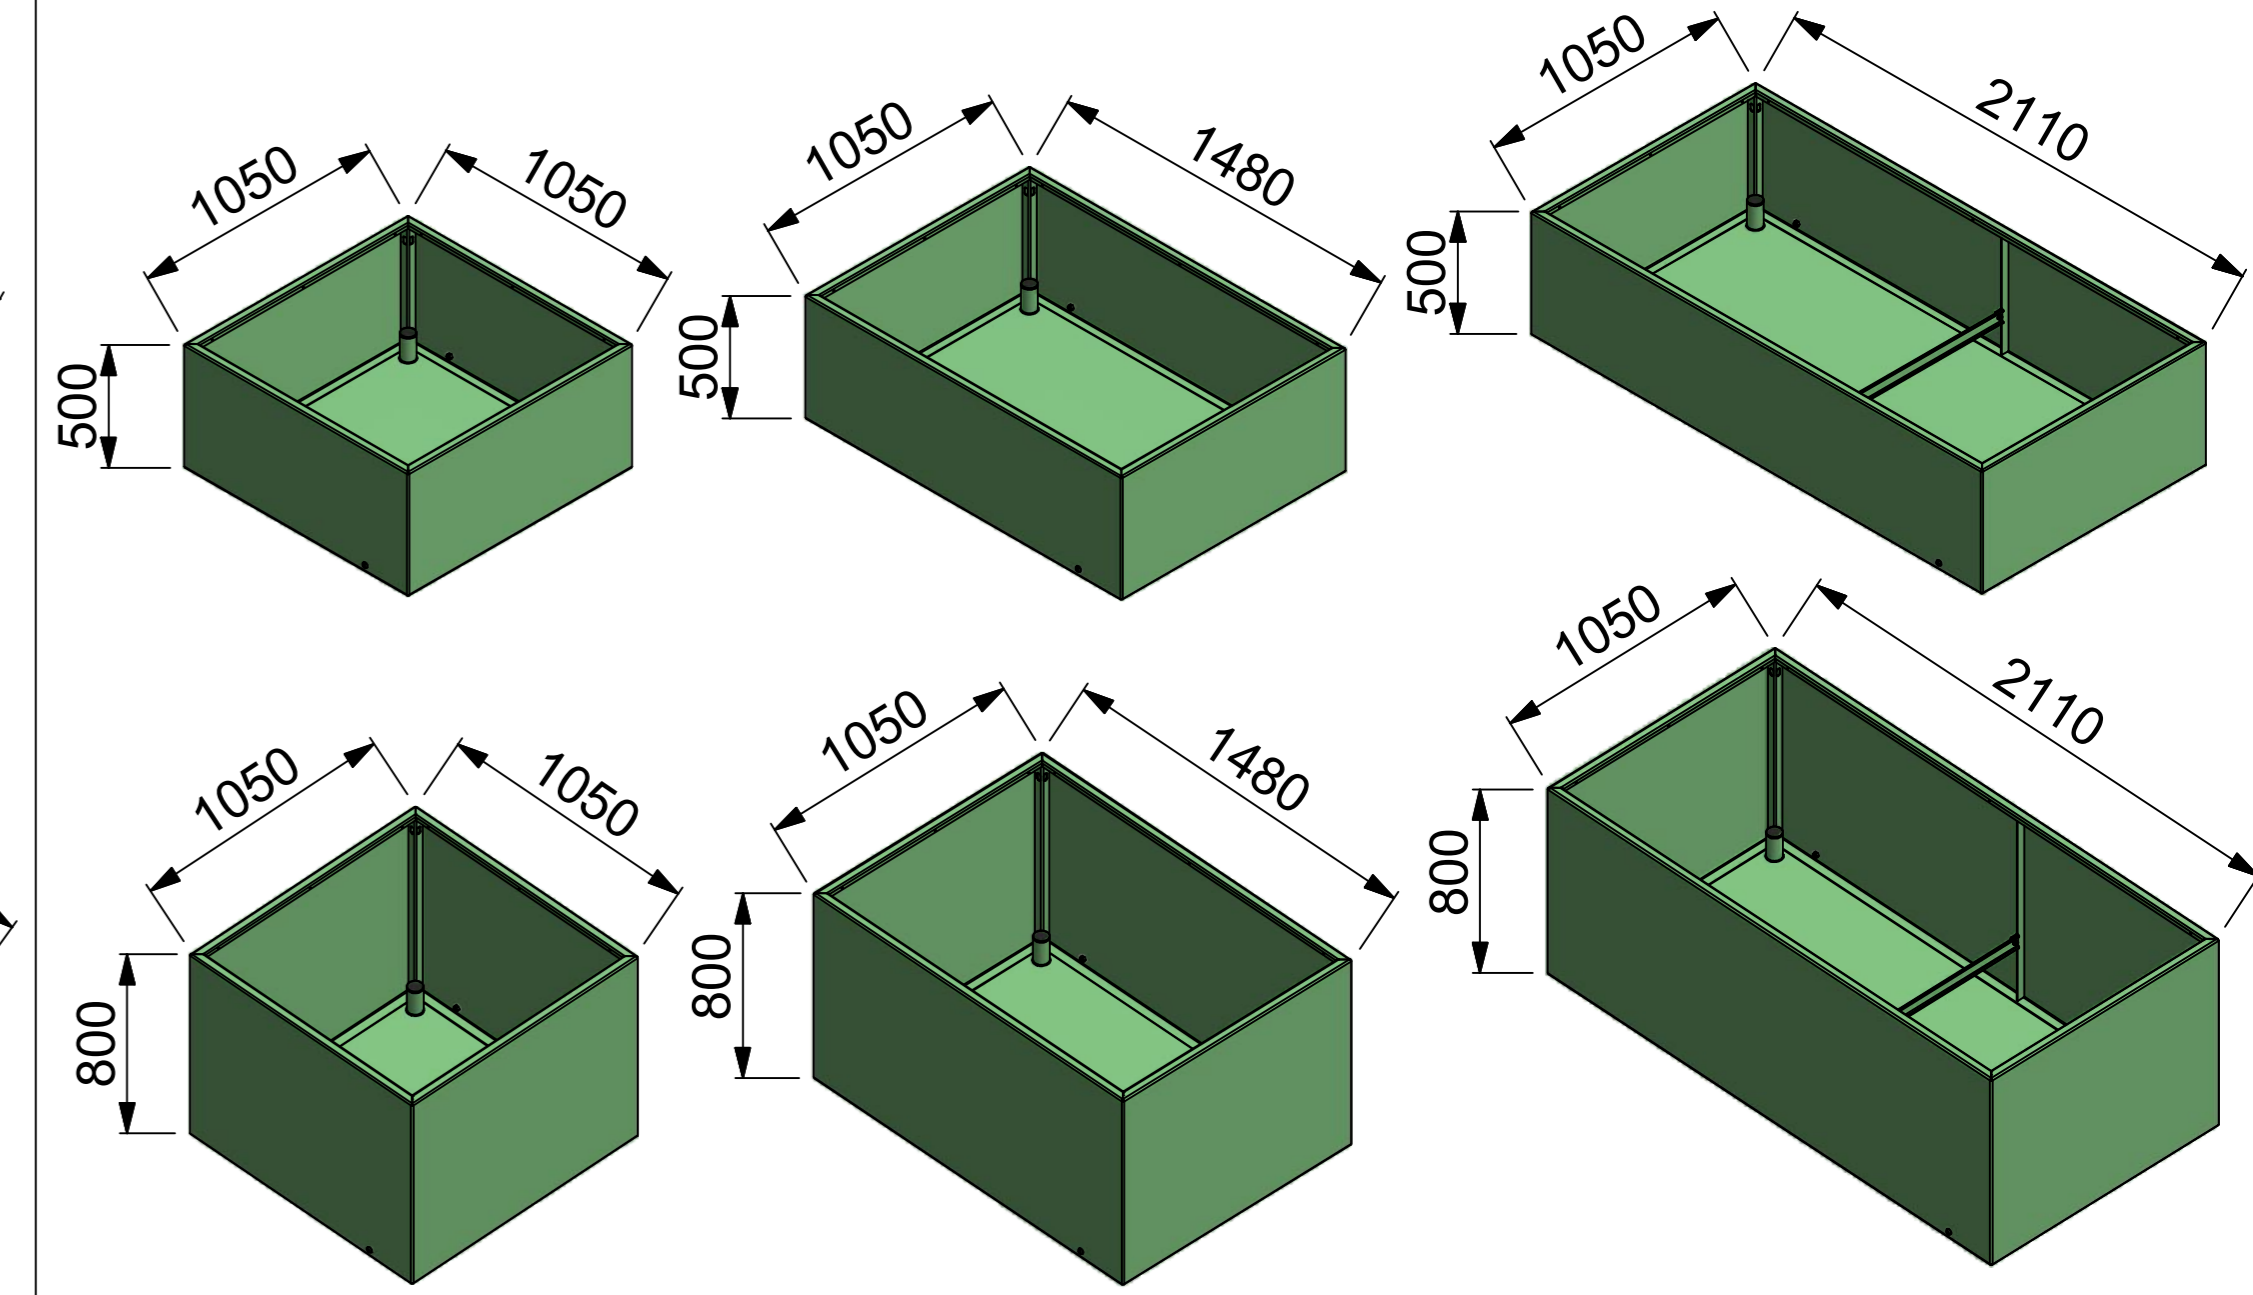

Hochbeet Ergo - Gesamt-Übersicht

Lieferbar in 5 verschiedenen Materialien und 10 verschiedenen Farben
Stahl blank - verzinkter Stahl - CorTen - Verzinkt+ farbig beschichtet - Edelstahl

Pflanztrog Kubisch - Gesamt-Übersicht

Lieferbar in 5 verschiedenen Materialien und 10 verschiedenen Farben
Stahl blank - verzinkter Stahl - CorTen - Verzinkt+ farbig beschichtet - Edelstahl

Pflanztrog Puristisch - Gesamt-Übersicht

Lieferbar in 5 verschiedenen Materialien und 10 verschiedenen Farben
Stahl blank - verzinkter Stahl - CorTen - Verzinkt+ farbig beschichtet - Edelstahl

Hochbeet Kubisch - Gesamt-Übersicht

Hochbeet Puristisch - Gesamt-Übersicht

Kleine Pflanztrog Puristisch - Gesamt-Übersicht

Lieferbar in 5 verschiedenen Materialien und 10 verschiedenen Farben
Stahl blank - verzinkter Stahl - CorTen - Verzinkt+ farbig beschichtet - Edelstahl

Kleine Hochbeet Puristisch - Gesamt-Übersicht

Kleine Pflanztrog Kubisch-Rund - Gesamt-Übersicht

Lieferbar in 5 verschiedenen Materialien und 10 verschiedenen Farben
Stahl blank - verzinkter Stahl - CorTen - Verzinkt+ farbig beschichtet - Edelstahl