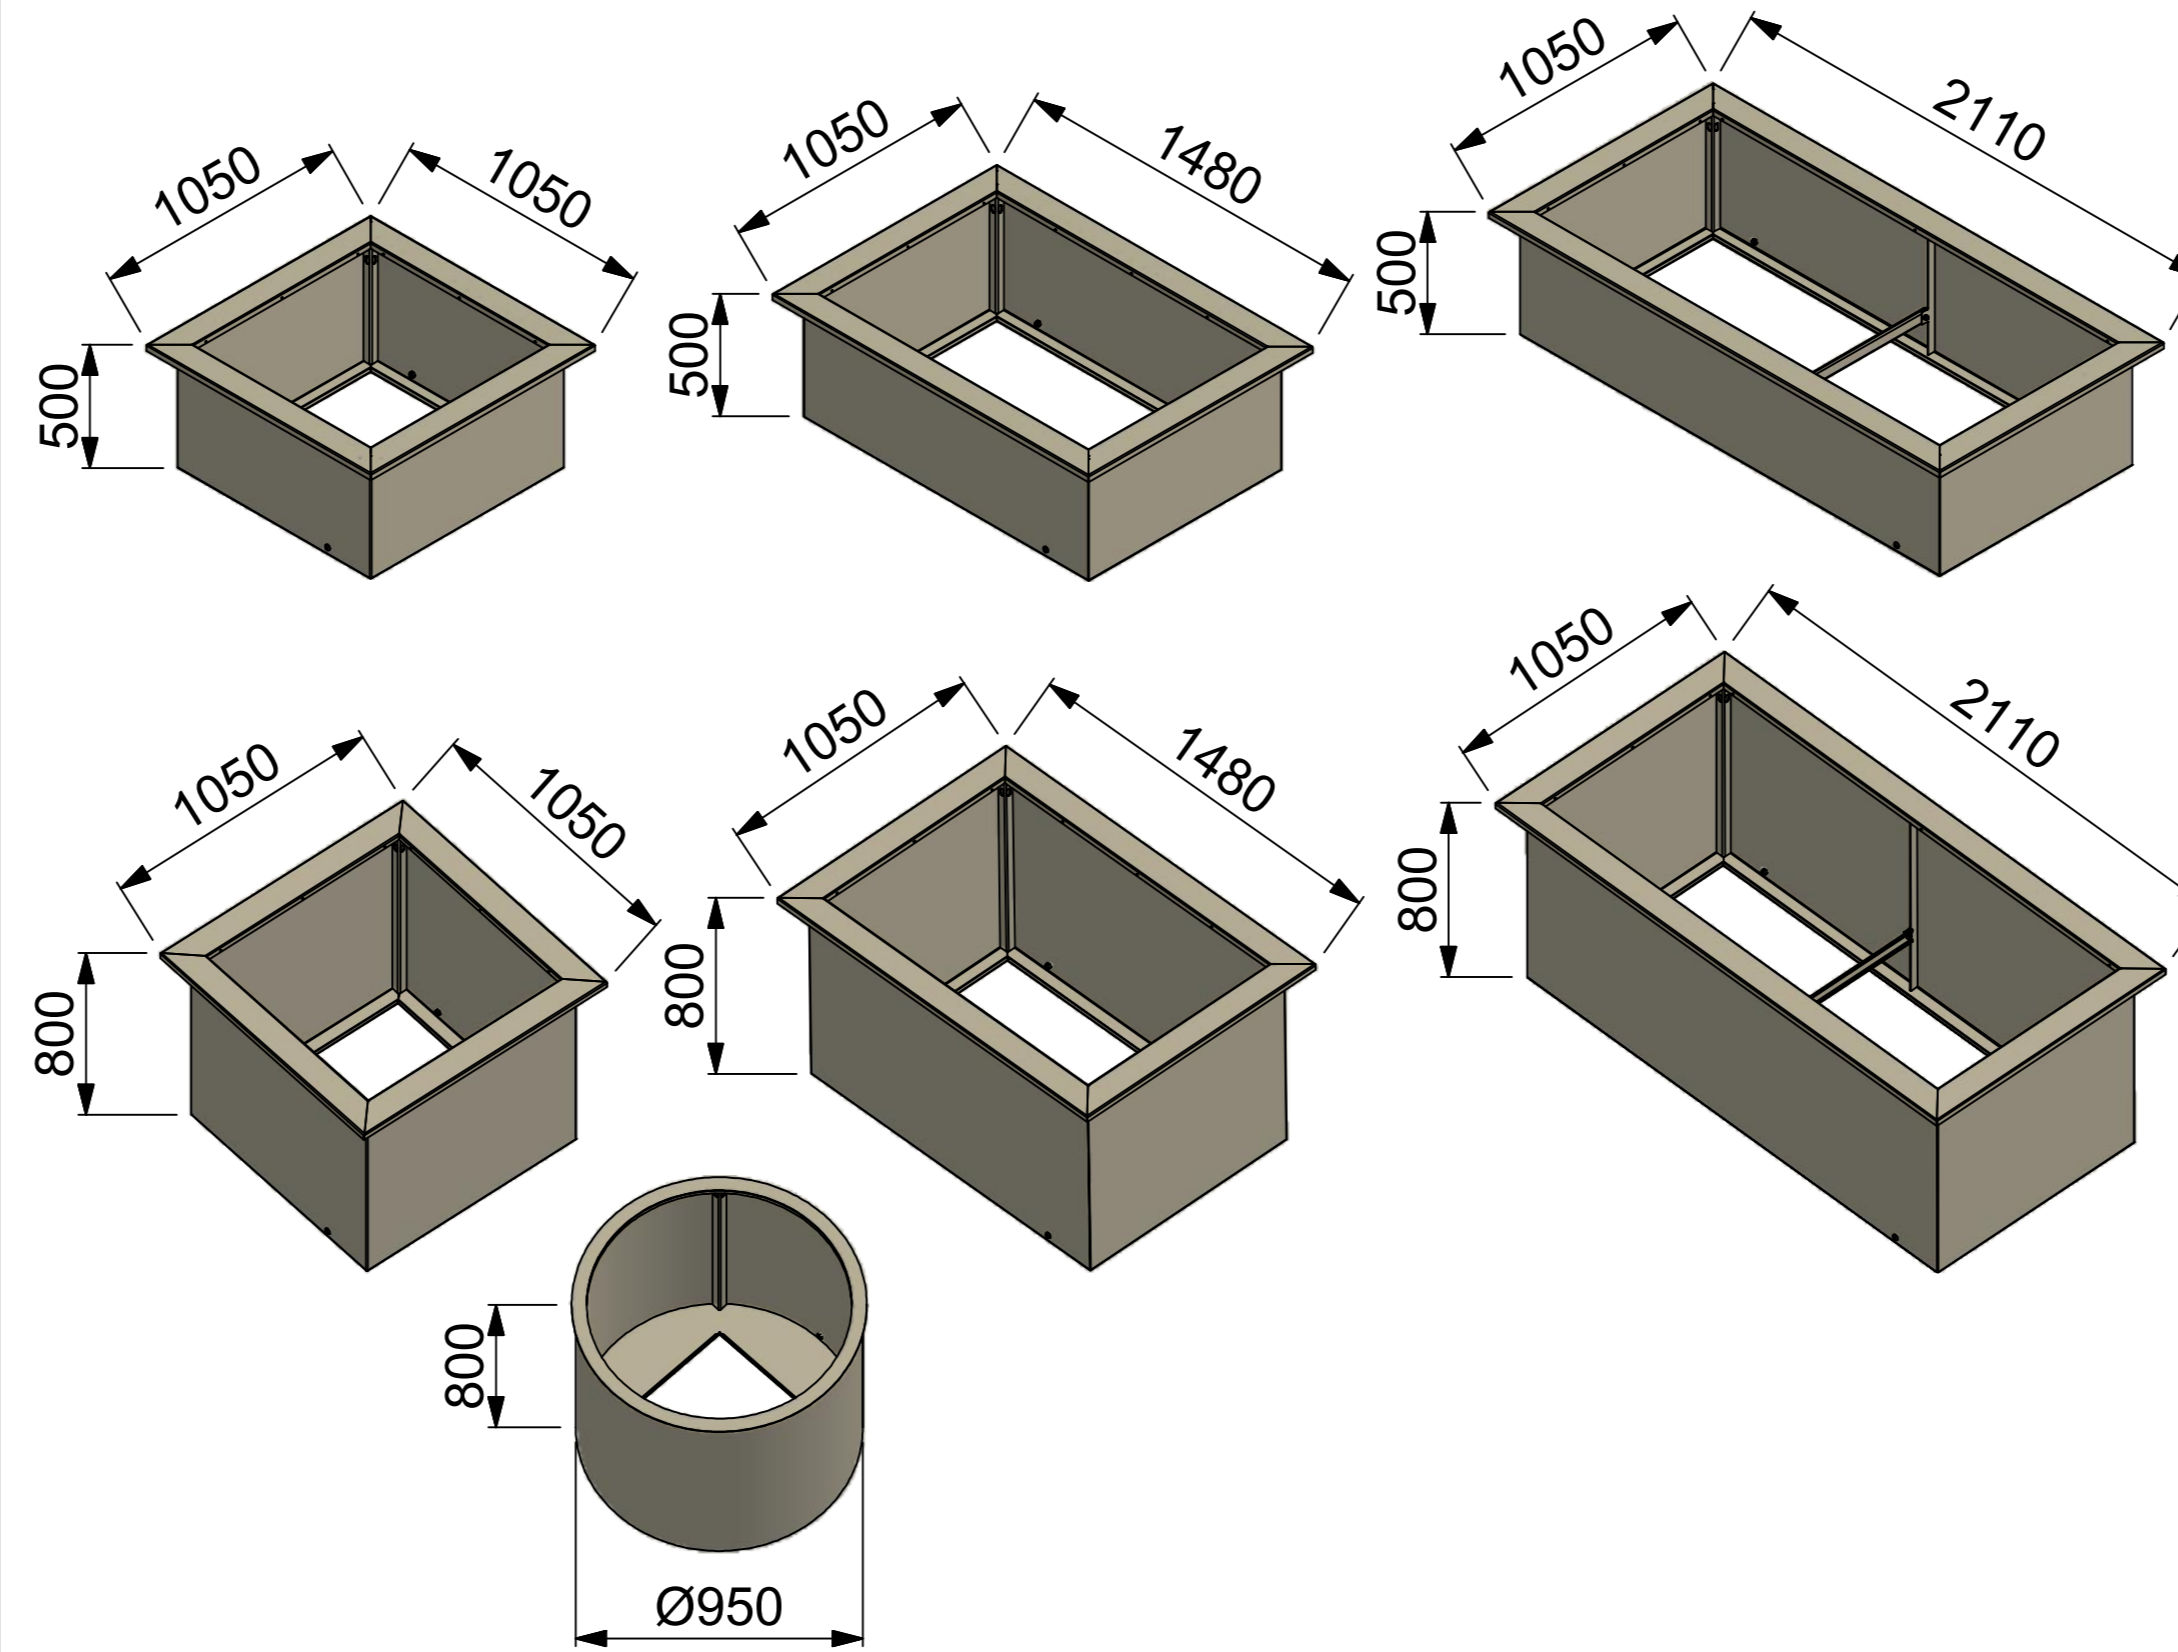

Hochbeet Ergo - Gesamt-Übersicht

Lieferbar in 5 verschiedenen Materialien und 10 verschiedenen Farben
Stahl blank - verzinkter Stahl - CorTen - Verzinkt+ farbig beschichtet - Edelstahl

Pflanztrog Kubisch - Gesamt-Übersicht

Lieferbar in 5 verschiedenen Materialien und 10 verschiedenen Farben
Stahl blank - verzinkter Stahl - CorTen - Verzinkt+ farbig beschichtet - Edelstahl

Pflanztrog Puristisch - Gesamt-Übersicht

Lieferbar in 5 verschiedenen Materialien und 10 verschiedenen Farben
Stahl blank - verzinkter Stahl - CorTen - Verzinkt+ farbig beschichtet - Edelstahl

Hochbeet Kubisch - Gesamt-Übersicht

Hochbeet Puristisch - Gesamt-Übersicht

Kleine Pflanztrog Puristisch - Gesamt-Übersicht

Lieferbar in 5 verschiedenen Materialien und 10 verschiedenen Farben
Stahl blank - verzinkter Stahl - CorTen - Verzinkt+ farbig beschichtet - Edelstahl

Kleine Hochbeet Puristisch - Gesamt-Übersicht

Kleine Pflanztrog Kubisch-Rund - Gesamt-Übersicht

Lieferbar in 5 verschiedenen Materialien und 10 verschiedenen Farben
Stahl blank - verzinkter Stahl - CorTen - Verzinkt+ farbig beschichtet - Edelstahl