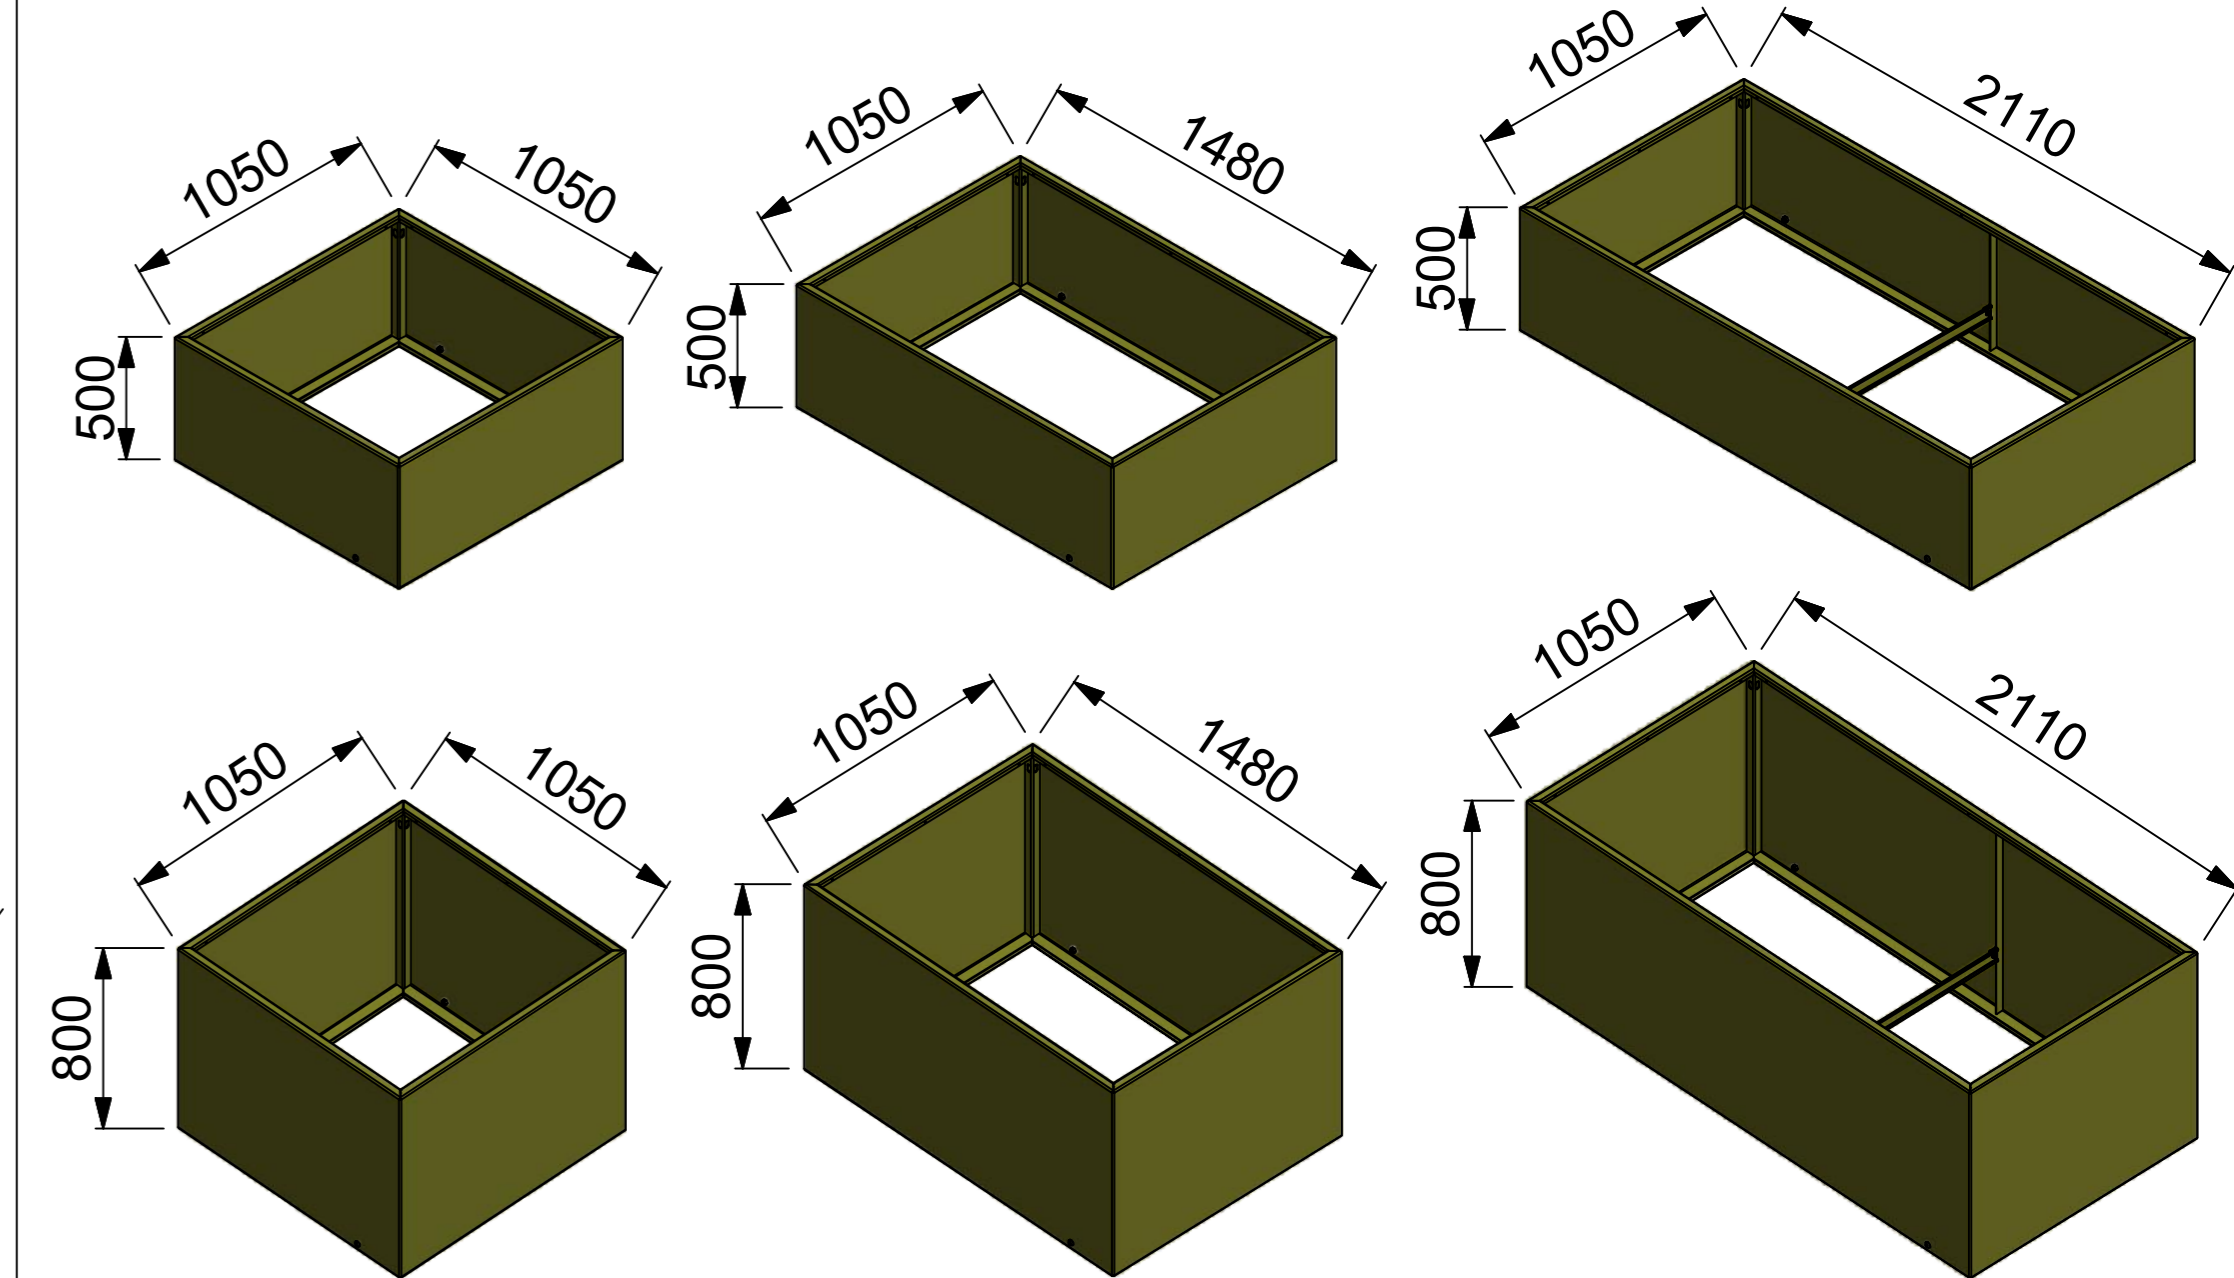

Hochbeet Ergo - Gesamt-Übersicht

Lieferbar in 5 verschiedenen Materialien und 10 verschiedenen Farben
Stahl blank - verzinkter Stahl - CorTen - Verzinkt+ farbig beschichtet - Edelstahl

Pflanztrog Kubisch - Gesamt-Übersicht

Lieferbar in 5 verschiedenen Materialien und 10 verschiedenen Farben
Stahl blank - verzinkter Stahl - CorTen - Verzinkt+ farbig beschichtet - Edelstahl

Pflanztrog Puristisch - Gesamt-Übersicht

Lieferbar in 5 verschiedenen Materialien und 10 verschiedenen Farben
Stahl blank - verzinkter Stahl - CorTen - Verzinkt+ farbig beschichtet - Edelstahl

Hochbeet Kubisch - Gesamt-Übersicht

Hochbeet Puristisch - Gesamt-Übersicht

Kleine Pflanztrog Puristisch - Gesamt-Übersicht

Lieferbar in 5 verschiedenen Materialien und 10 verschiedenen Farben
Stahl blank - verzinkter Stahl - CorTen - Verzinkt+ farbig beschichtet - Edelstahl

Kleine Hochbeet Puristisch - Gesamt-Übersicht

Kleine Pflanztrog Kubisch-Rund - Gesamt-Übersicht

Lieferbar in 5 verschiedenen Materialien und 10 verschiedenen Farben
Stahl blank - verzinkter Stahl - CorTen - Verzinkt+ farbig beschichtet - Edelstahl