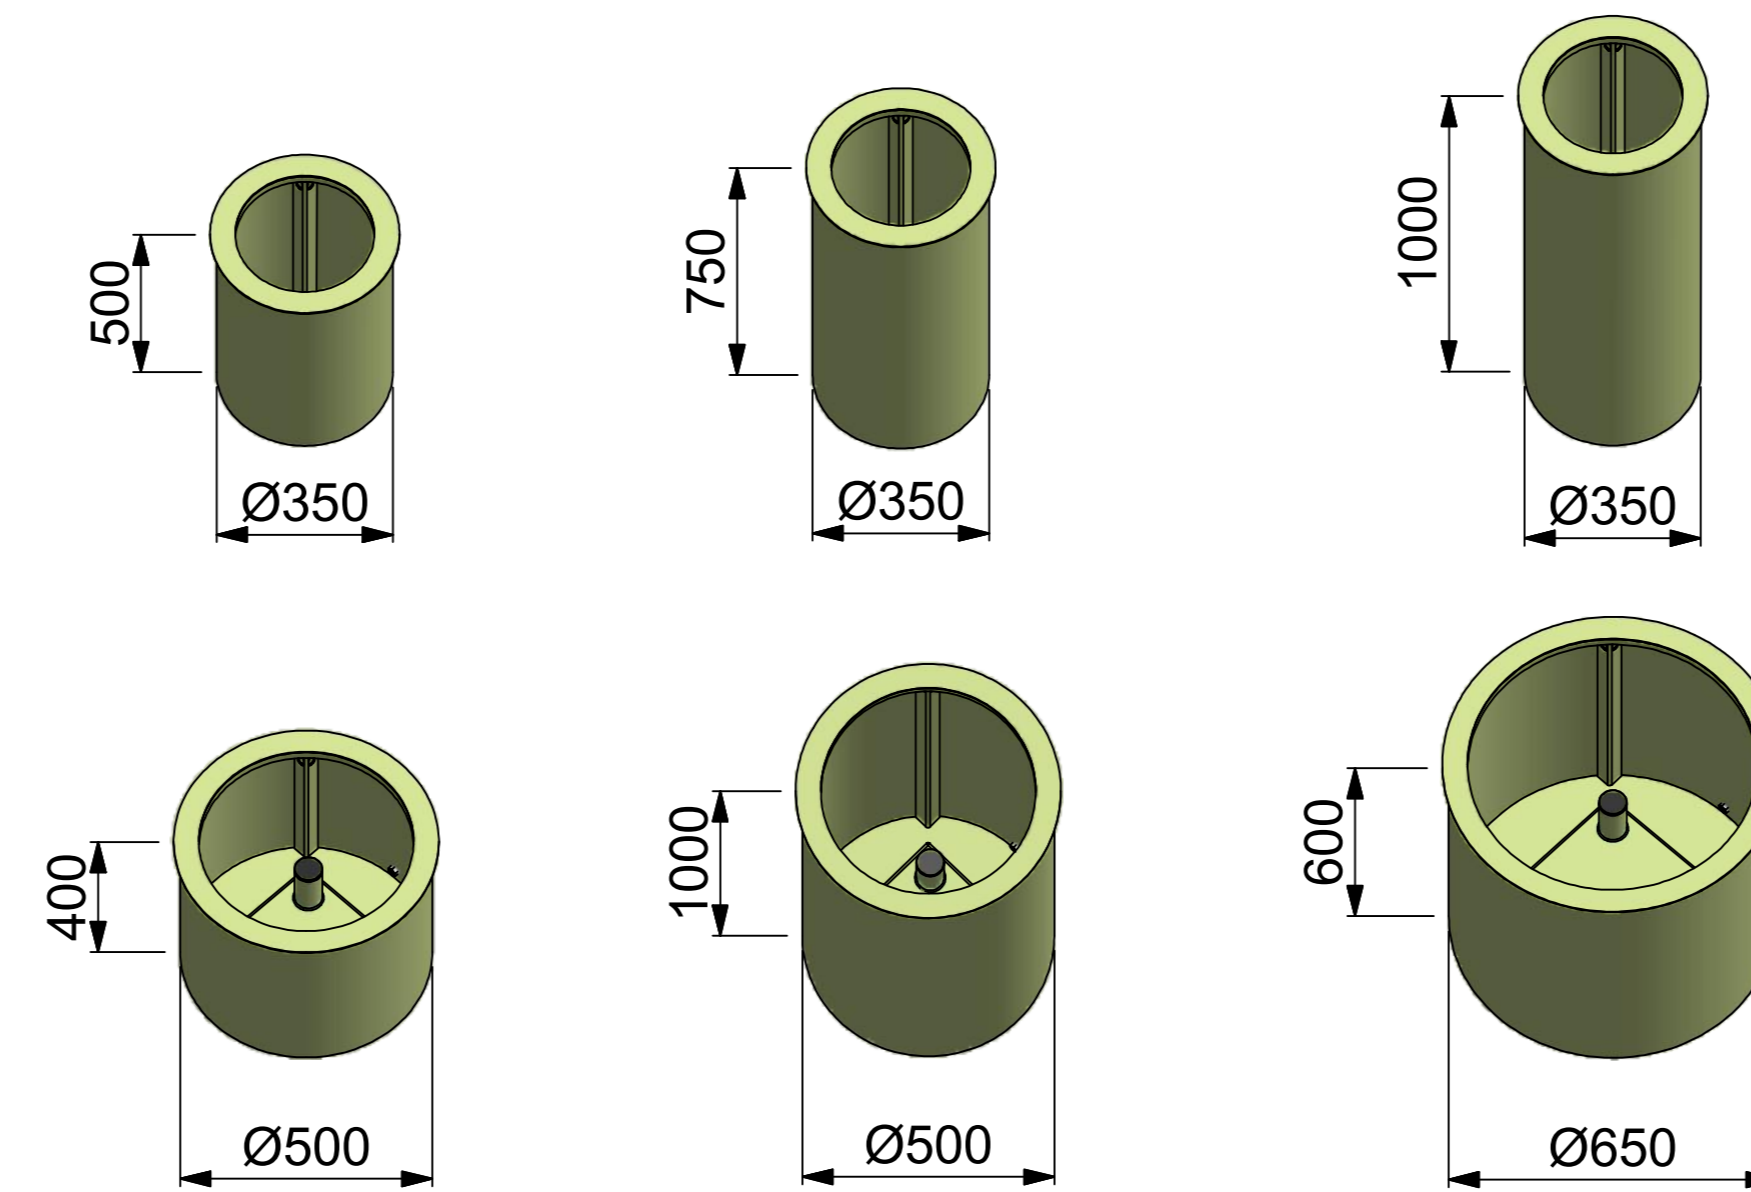

Lieferbar in 5 verschiedenen Materialien und 10 verschiedenen Farben
Stahl blank - verzinkter Stahl - CorTen - Verzinkt+ farbig beschichtet - Edelstahl

Pflanztrog Puristisch - Gesamt-Übersicht

Lieferbar in 5 verschiedenen Materialien und 10 verschiedenen Farben
Stahl blank - verzinkter Stahl - CorTen - Verzinkt+ farbig beschichtet - Edelstahl

Hochbeet Kubisch - Gesamt-Übersicht

Hochbeet Puristisch - Gesamt-Übersicht

Kleine Pflanztrog Puristisch - Gesamt-Übersicht

Lieferbar in 5 verschiedenen Materialien und 10 verschiedenen Farben
Stahl blank - verzinkter Stahl - CorTen - Verzinkt+ farbig beschichtet - Edelstahl

Kleine Hochbeet Puristisch - Gesamt-Übersicht

Kleine Pflanztrog Kubisch-Rund - Gesamt-Übersicht

Lieferbar in 5 verschiedenen Materialien und 10 verschiedenen Farben
Stahl blank - verzinkter Stahl - CorTen - Verzinkt+ farbig beschichtet - Edelstahl

Kleine Hochbeet Kubisch-Rund - Gesamt-Übersicht